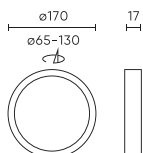

LED line LITE

Kód: 209930

EAN: 5905378209930

**Downlight EASY FLEX 4000K 12W
900lm kerek IP20 Fehér LITE**

Műszaki rajz