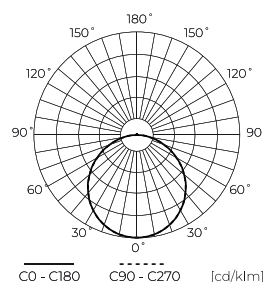

LED line LITE

Kód: 209930

EAN: 5905378209930

**Downlight EASY FLEX 4000K 12W
900lm kerek IP20 Fehér LITE**

Műszaki rajz

Fényeloszlás

További termékfotók